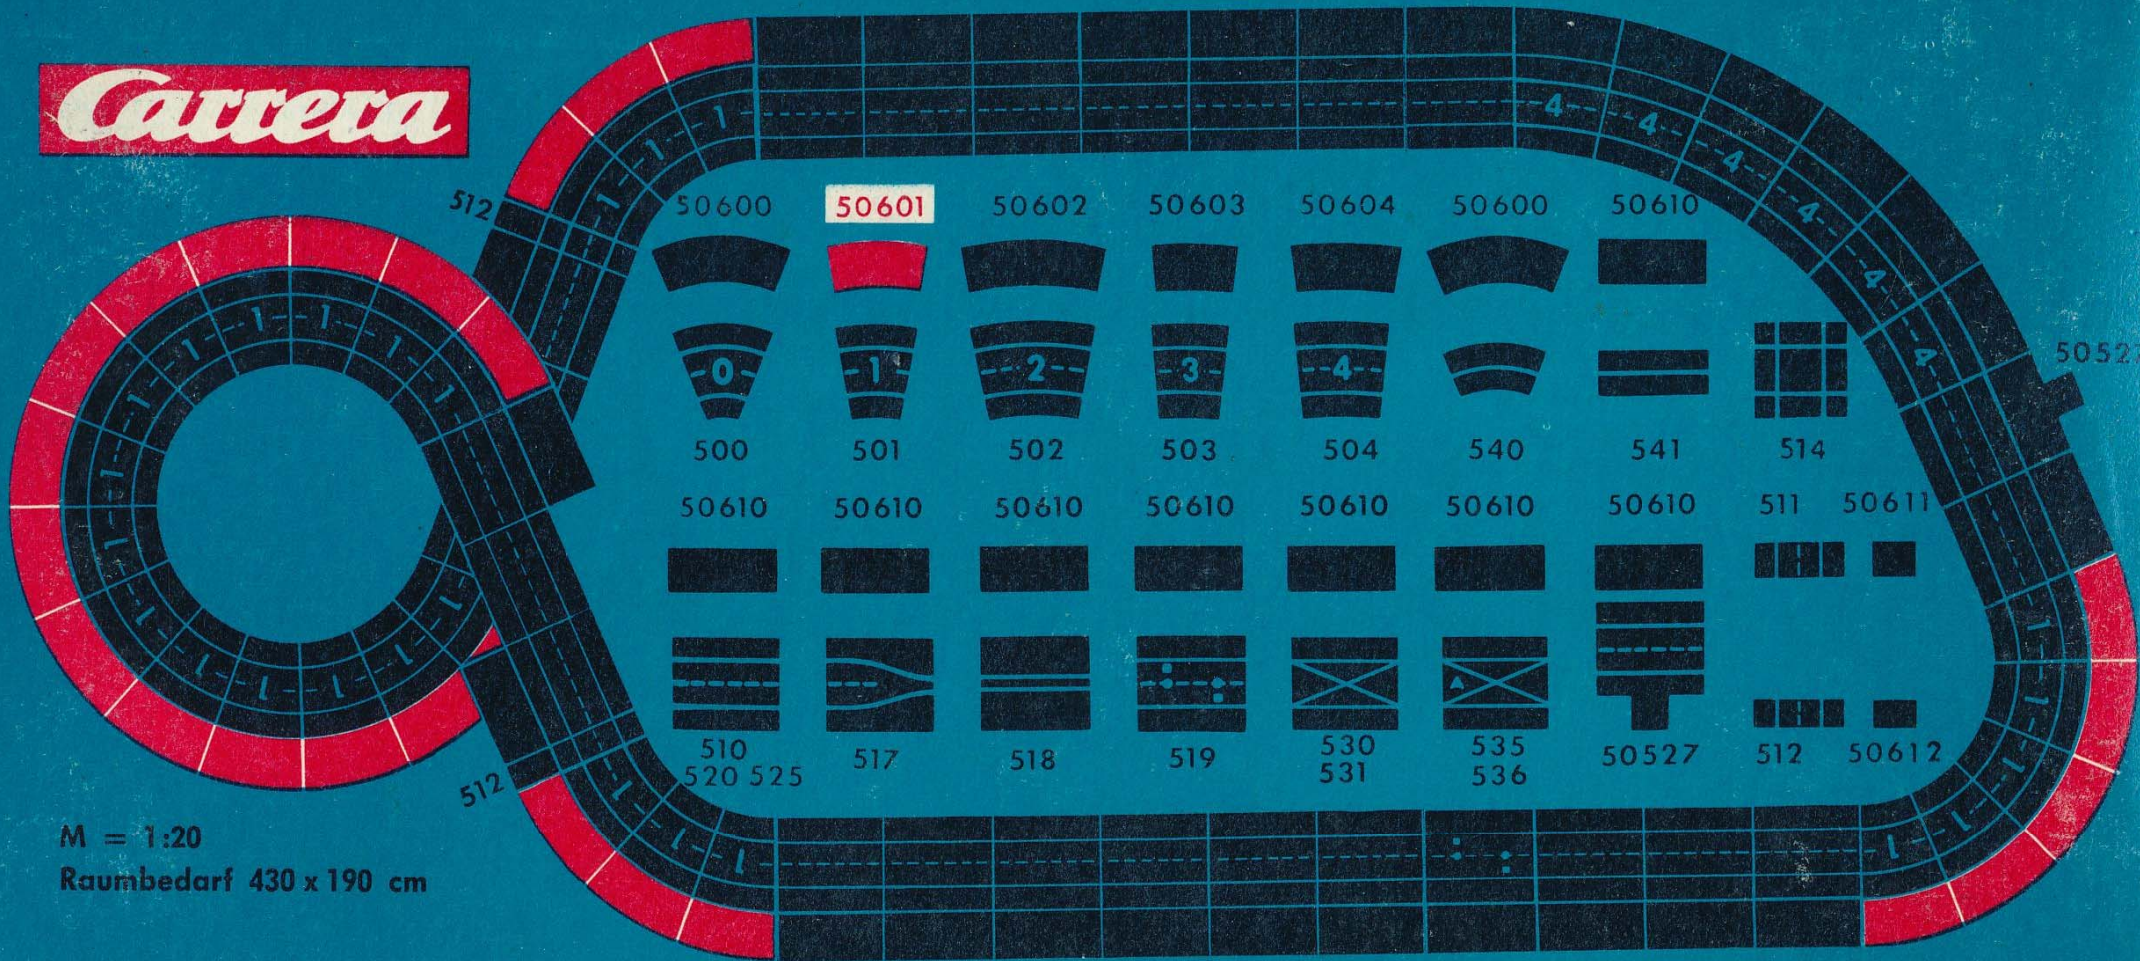

# Carrera

M = 1:20

Raumbedarf 430 x 190 cm