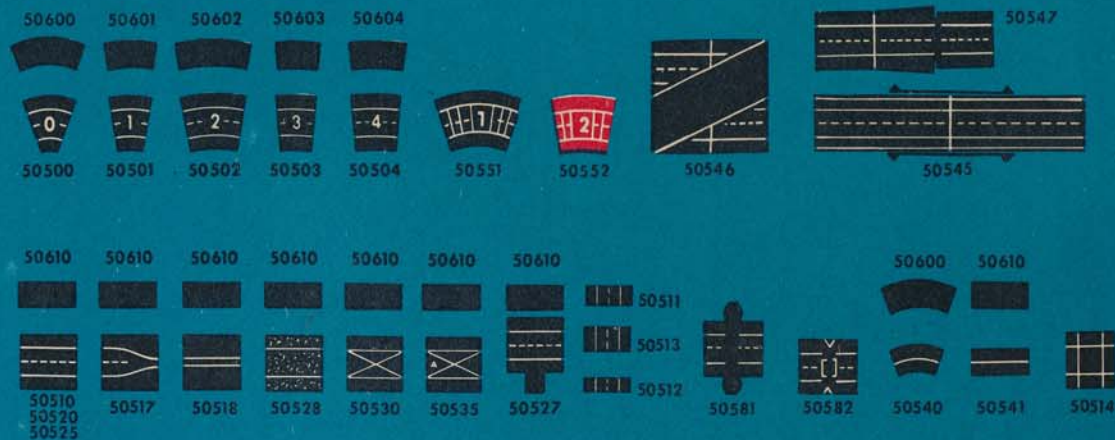

Carrera

- 33 Stück Nr. 50 501 Kurve 1
- 34 Stück Nr. 50 502 Kurve 2
- 2 Stück Nr. 50 503 Kurve 3
- 34 Stück Nr. 50 510 Standardgerade
- 2 Stück Nr. 50 512 1/4-Gerade
- 2 Stück Nr. 50 525 Umschaltanschlußstück
- 5 Stück Nr. 50 551 Steilkurve 1
- 10 Stück Nr. 50 552 Steilkurve 2

M = 1:20

Raumbedarf 410 x 200

Made in Germany

50512