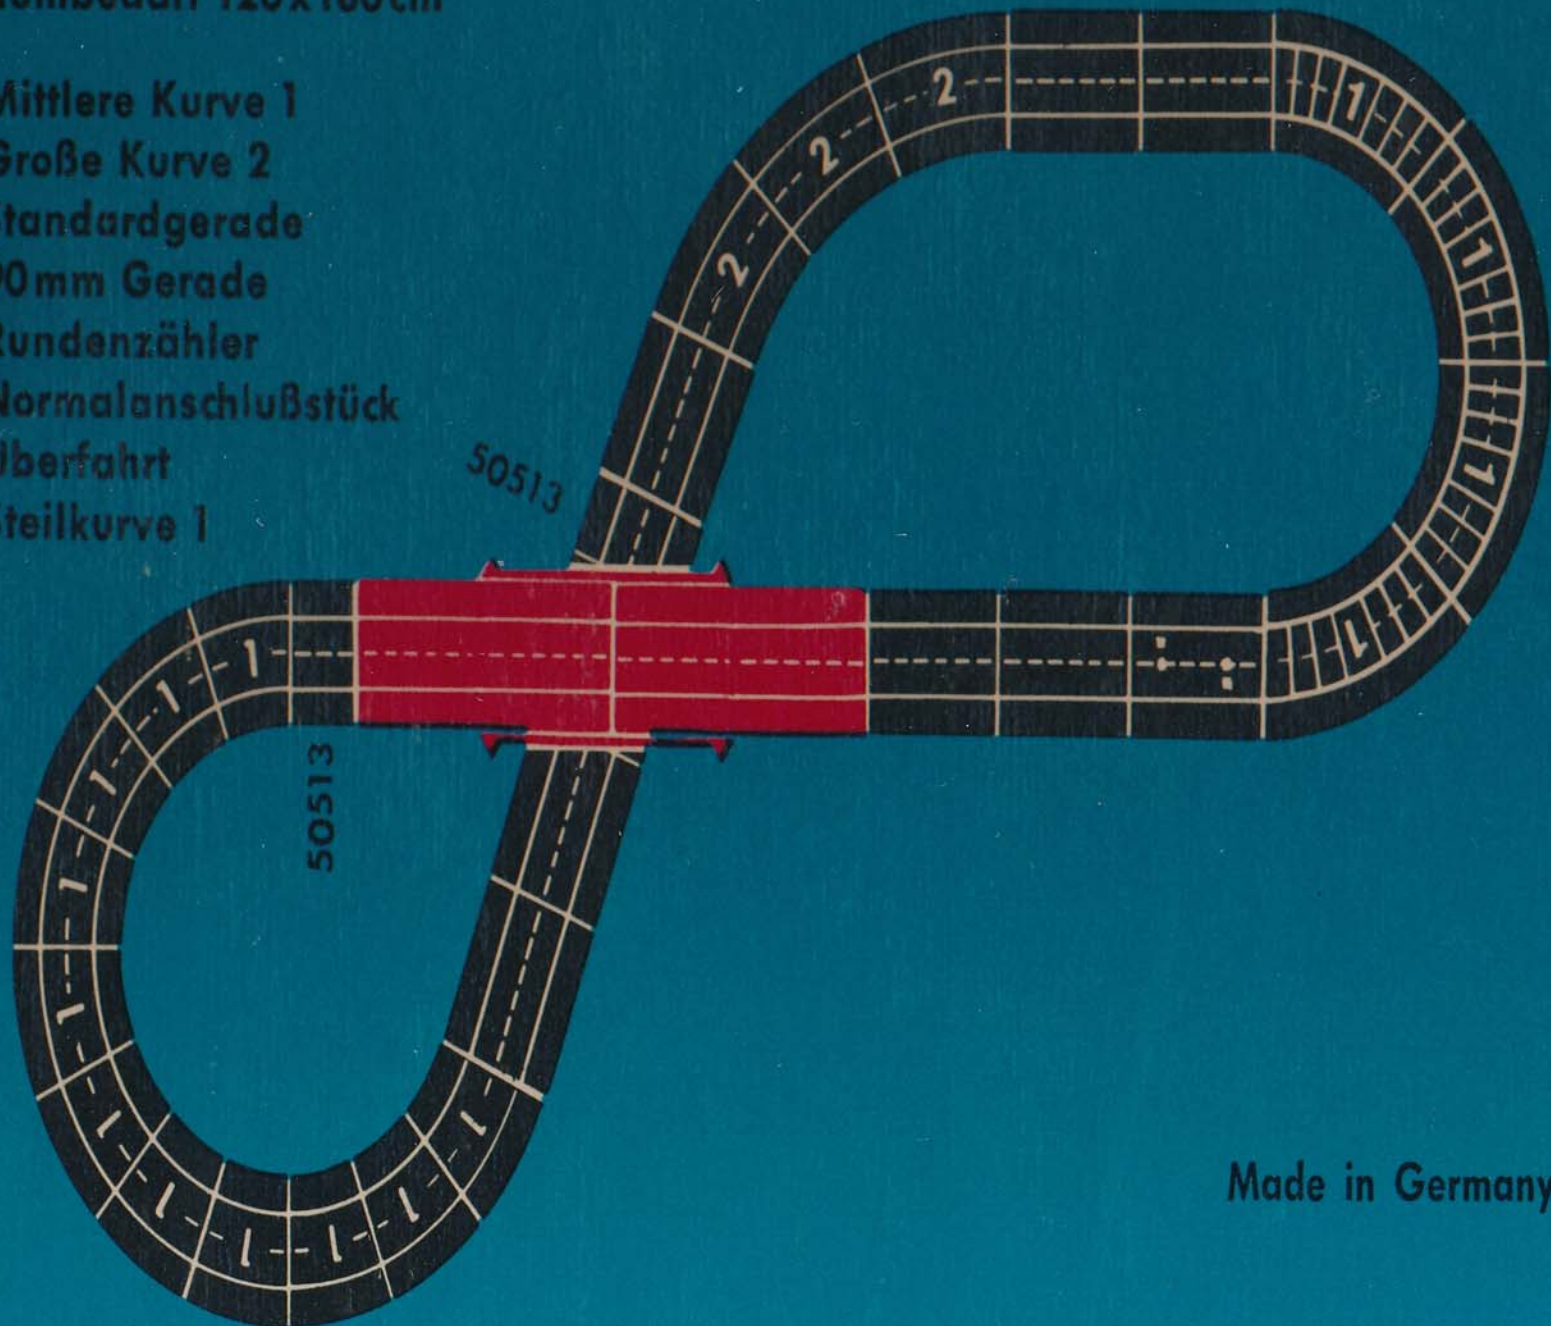

M=1:20 Raumbedarf 120x180 cm

- 11 50501 Mittlere Kurve 1
- 3 50502 Große Kurve 2
- 7 50510 Standardgerade
- 2 50513 90 mm Gerade
- 1 50519 Rundenzähler
- 1 50520 Normalanschlußstück
- 2 50545 Überfahrt
- 4 50551 Steilkurve 1