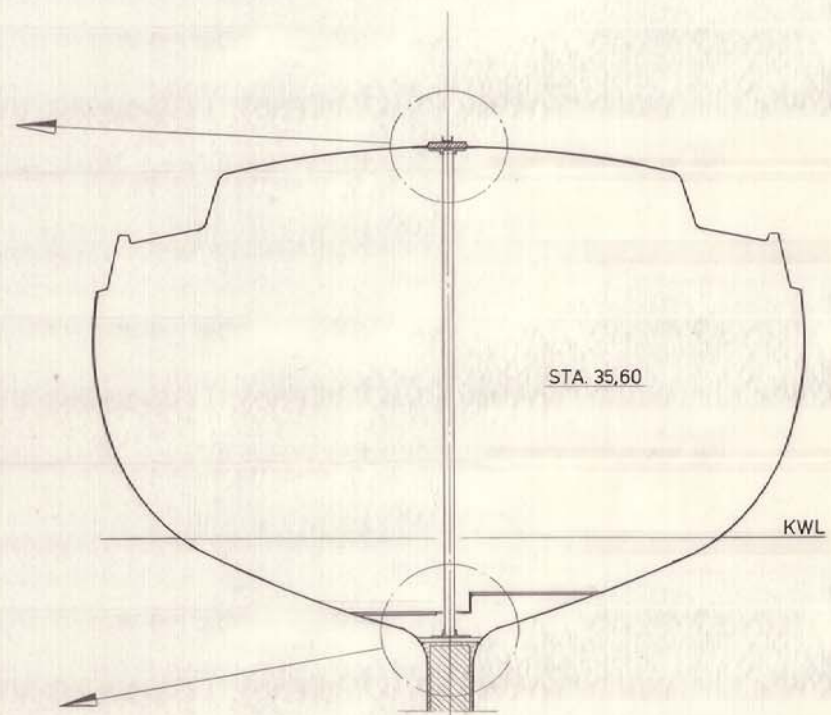

scale 1:2,5

scale 1:15

ALBIN MARIN AB  
KRYSTINEHAMN  
2015-11-15

Pos. nr	Ant.	Ritn. nr	Benämning			Material	Anm.	
Konstr.	Ritad	Kontroll	Godk.	Ersätter	Med datum	Ersättes av	Med datum	
		Fnt.						
Avsett för ALBIN 82 MS								
ALBIN MARIN AB			Mast support A 82 MS			Skala		
KRISTINEHAMN			Assembly drawing			Datum		
						76.09.20		
						Ritn. nr		
						2-59305		