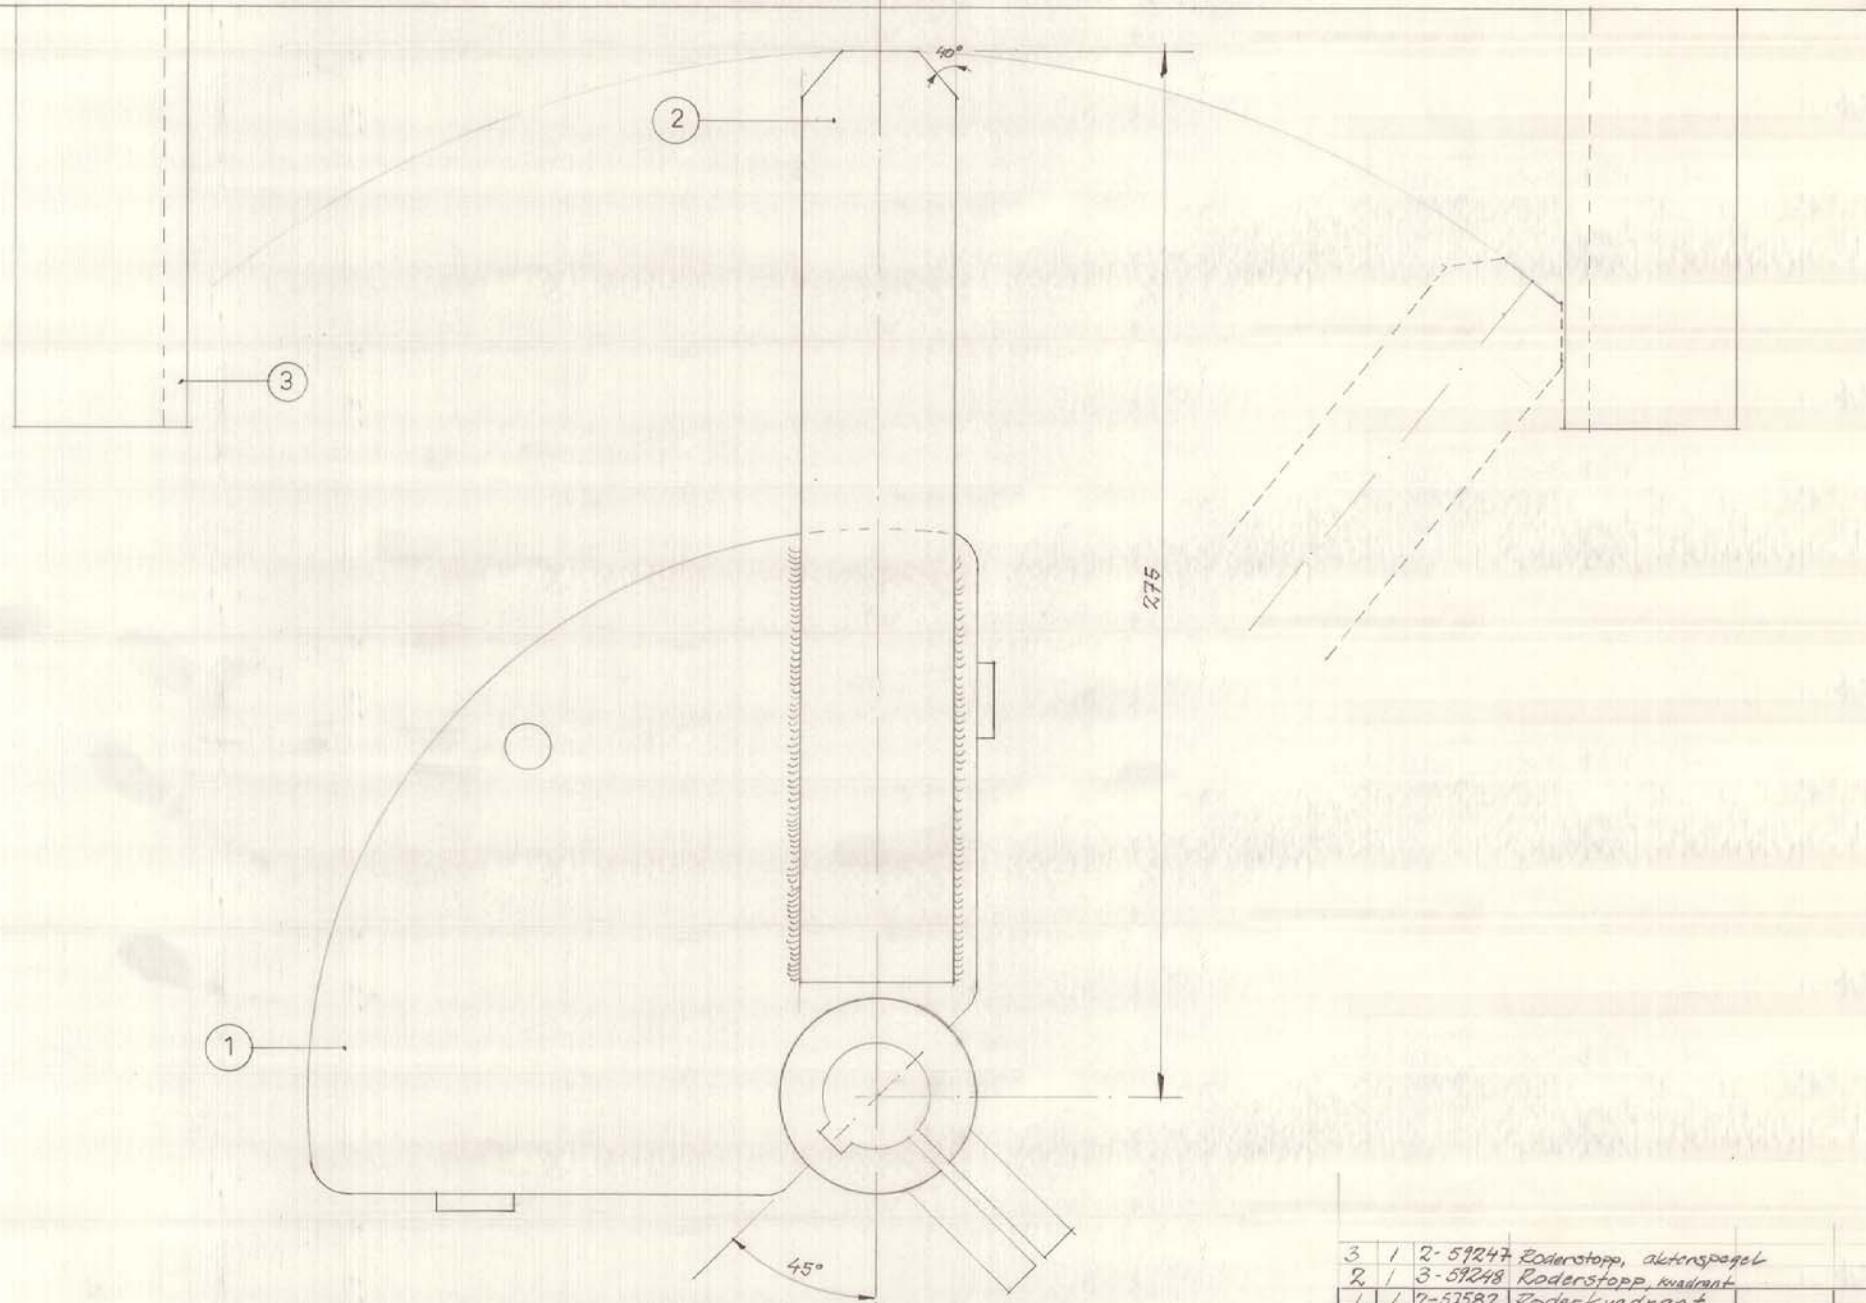

AKTER SPEGEL

1

2

3

275

45°

40°

Längskeppslinje

3	1	2-59247	Roderstopp, akterspegel						
2	1	3-59248	Roderstopp, kvadrant						
1	1	2-59246	Roderkvadrant						
Pos. nr	Ant.	Ritn. nr Art. nr	Benämning	Material	Anm.				
Kontroll	Ritad	Konstr.	Godk.	Ersätter	Med datum	Ersättes av	Med datum		
EKA		Avsett för							
		Albin BR M5							
ALBIN MARIN AB			Roderstopp; monteringsritning.			Skala		Datum	
KRISTINEHAMN						1:1		760901	
						Rit. nr		2-59246	