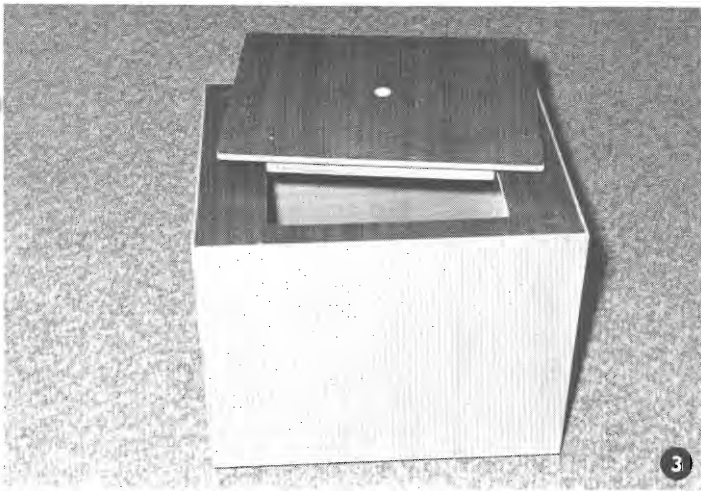

Albin 25 Albin 30 Albin 82 MS Albin 57 Albin Viggen Albin 79 Albin Vega Albin Ballad

1 Kylskåp 12 V, 42 l termostatreglerat kompressorskåp. Monterat vid fabrik  
Installationsats

53163-1 58994-1  
53163 58994