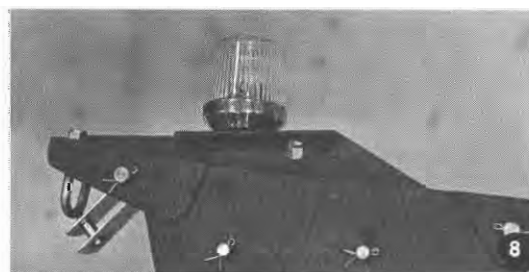

- 5 Light-weight Buoyancy Aids, 85 lbs—110 lbs
- 110 lbs—140 lbs
- 140 lbs—170 lbs
- 170 lbs—

6 Safety lifeline, with rope and snaphooks.

7 Heaving line, 23 meters (75 ft) with floating bag.

Albin 25	Albin 30	Albin 82 MS	Albin 57	Albin Viggen	Albin 79	Albin Vega	Albin Ballad
66393	66393	66393	66393	66393	66393	66393	66393
66582	66582	66582	66582	66582	66582	66582	66582
66404	66404	66404	66404	66404	66404	66404	66404
66586	66586	66586	66586	66586	66586	66586	66586
66587	66587	66587	66587	66587	66587	66587	66587
66588	66588	66588	66588	66588	66588	66588	66588
66664	66664	66664	66664	66664	66664	66664	66664
66589	66589	66589	66589	66589	66589	66589	66589
66590	66590	66590	66590	66590	66590	66590	66590
66591	66591	66591	66591	66591	66591	66591	66591
59803	59803	59803	59803	59803	59803	59803	59803
59804	59804	59804	59804	59804	59804	59804	59804
59805	59805	59805	59805	59805	59805	59805	59805
59806	59806	59806	59806	59806	59806	59806	59806
66595	66595	66595	66595	66595	66595	66595	66595
56221	56221	56221	56221	56221	56221	56221	56221