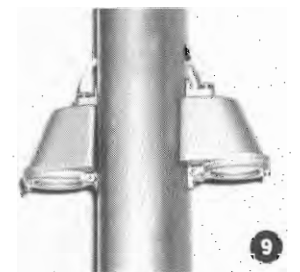

- 5 Light-weight Buoyancy Aids, 85 lbs—110 lbs
- 110 lbs—140 lbs
- 140 lbs—170 lbs
- 170 lbs—

6 Safety lifeline, with rope and snaphooks.

7 Heaving line, 23 meters (75 ft) with floating bag.

Albin 25	Albin 30	Albin 82 MS	Albin 57	Albin Viggen	Albin 79	Albin Vega	Albin Ballad
66393	66393	66393	66393	66393	66393	66393	66393
66582	66582	66582	66582	66582	66582	66582	66582
66404	66404	66404	66404	66404	66404	66404	66404
66586	66586	66586	66586	66586	66586	66586	66586
66587	66587	66587	66587	66587	66587	66587	66587
66588	66588	66588	66588	66588	66588	66588	66588
66664	66664	66664	66664	66664	66664	66664	66664
66589	66589	66589	66589	66589	66589	66589	66589
66590	66590	66590	66590	66590	66590	66590	66590
66591	66591	66591	66591	66591	66591	66591	66591
59803	59803	59803	59803	59803	59803	59803	59803
59804	59804	59804	59804	59804	59804	59804	59804
59805	59805	59805	59805	59805	59805	59805	59805
59806	59806	59806	59806	59806	59806	59806	59806
66595	66595	66595	66595	66595	66595	66595	66595
56221	56221	56221	56221	56221	56221	56221	56221